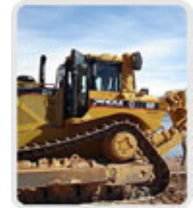

Tractor topador

Marca CATERPILLAR
Modelo D8-T
Potencia 310 HP
Capacidad 9 m3
Peso operativo 32 t
Accesorios Ripper
Cantidad 3