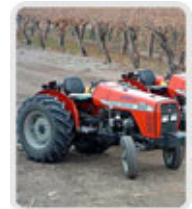

Tractor

Marca Massey Ferguson
Modelo 262/2
Potencia 64 HP
Tipo Sobre neumáticos, de uso rural
Accesorios Sin cabina
Cantidad 3