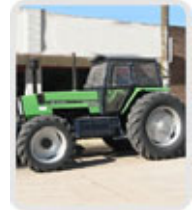

Tractor

Marca DEUTZ
Modelo FAHR AX 4140
Potencia 120 HP
Tipo Sobre ruedas
Accesorios Cabina
Cantidad 1