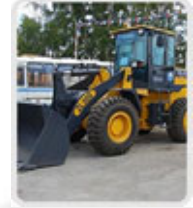

Cargadora

Marca TIANGONG
Modelo ZL30G
Tipo Frontal sobre neumáticos
Potencia 125 HP
Capacidad balde 2 m3
Cantidad 1